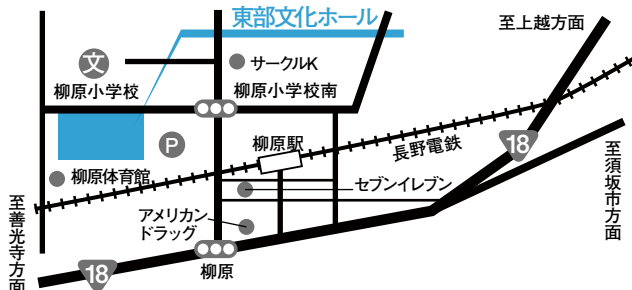

◎全席自由

一般: **1,500円** ども: **500円** (中学生以下)

親子: **2,000円** (親1人と子ども2人まで)

◎予約・お問い合わせ

mail: 3.18.miyuki@gmail.com

tel: 090-6498-1410 (宮澤)

●日本歌曲

山田耕筰「曼珠沙華」